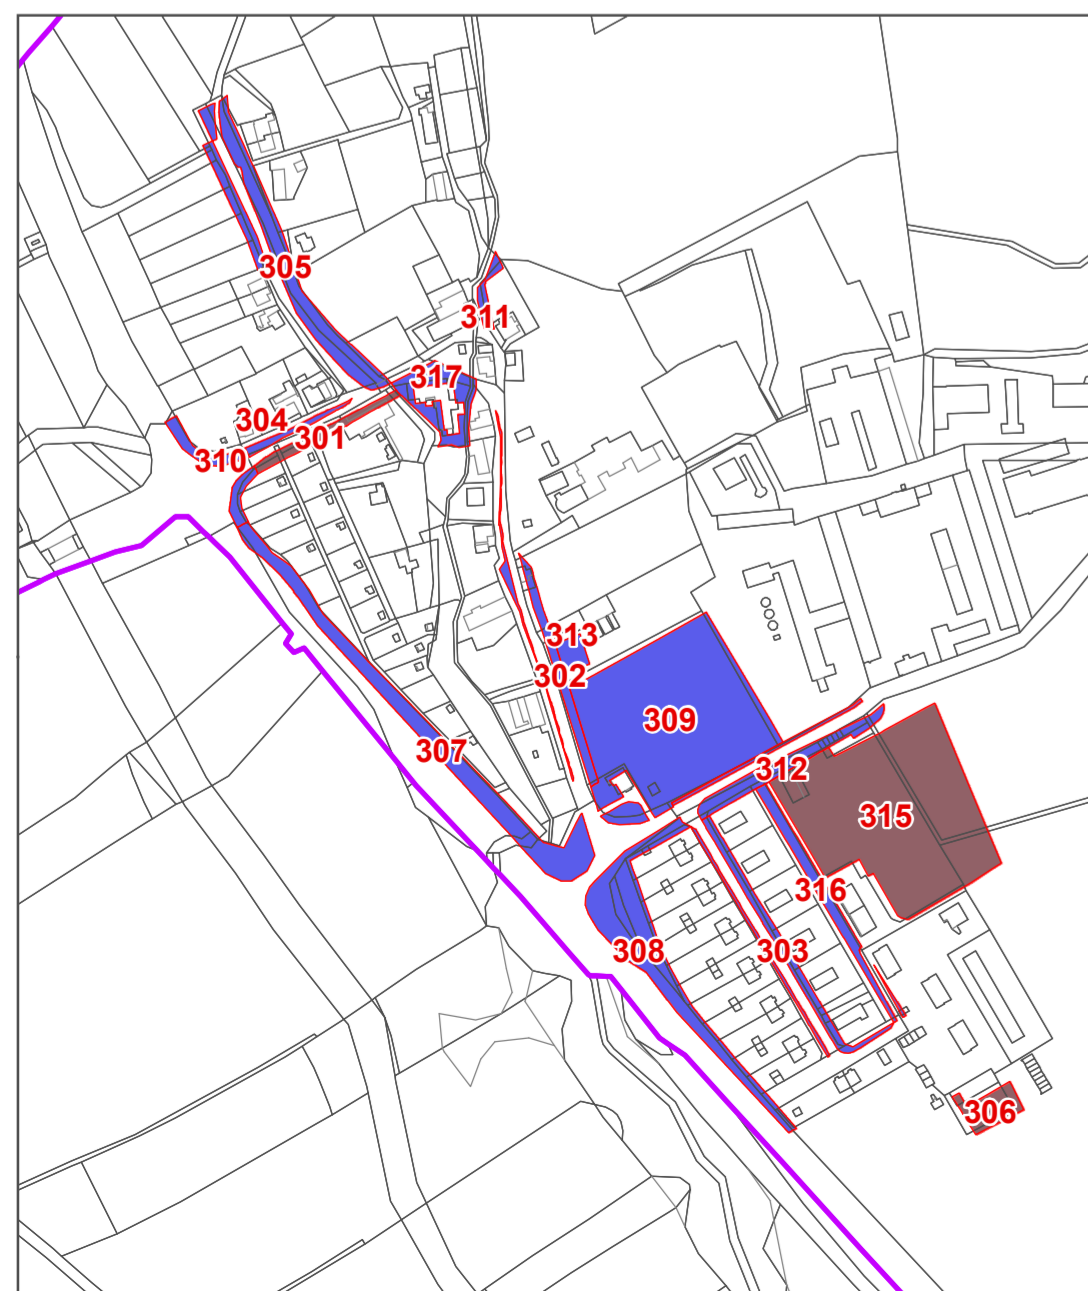

Studénka

Základní plochy zeleně podle ITÚ (stav leden 2020)

Měřítko 1:5 000

Legenda

- Hranice KÚ
- Hranice parcel
- INTENZIT01**
- 1
- 2
- 3
- 4
- 5
- 6