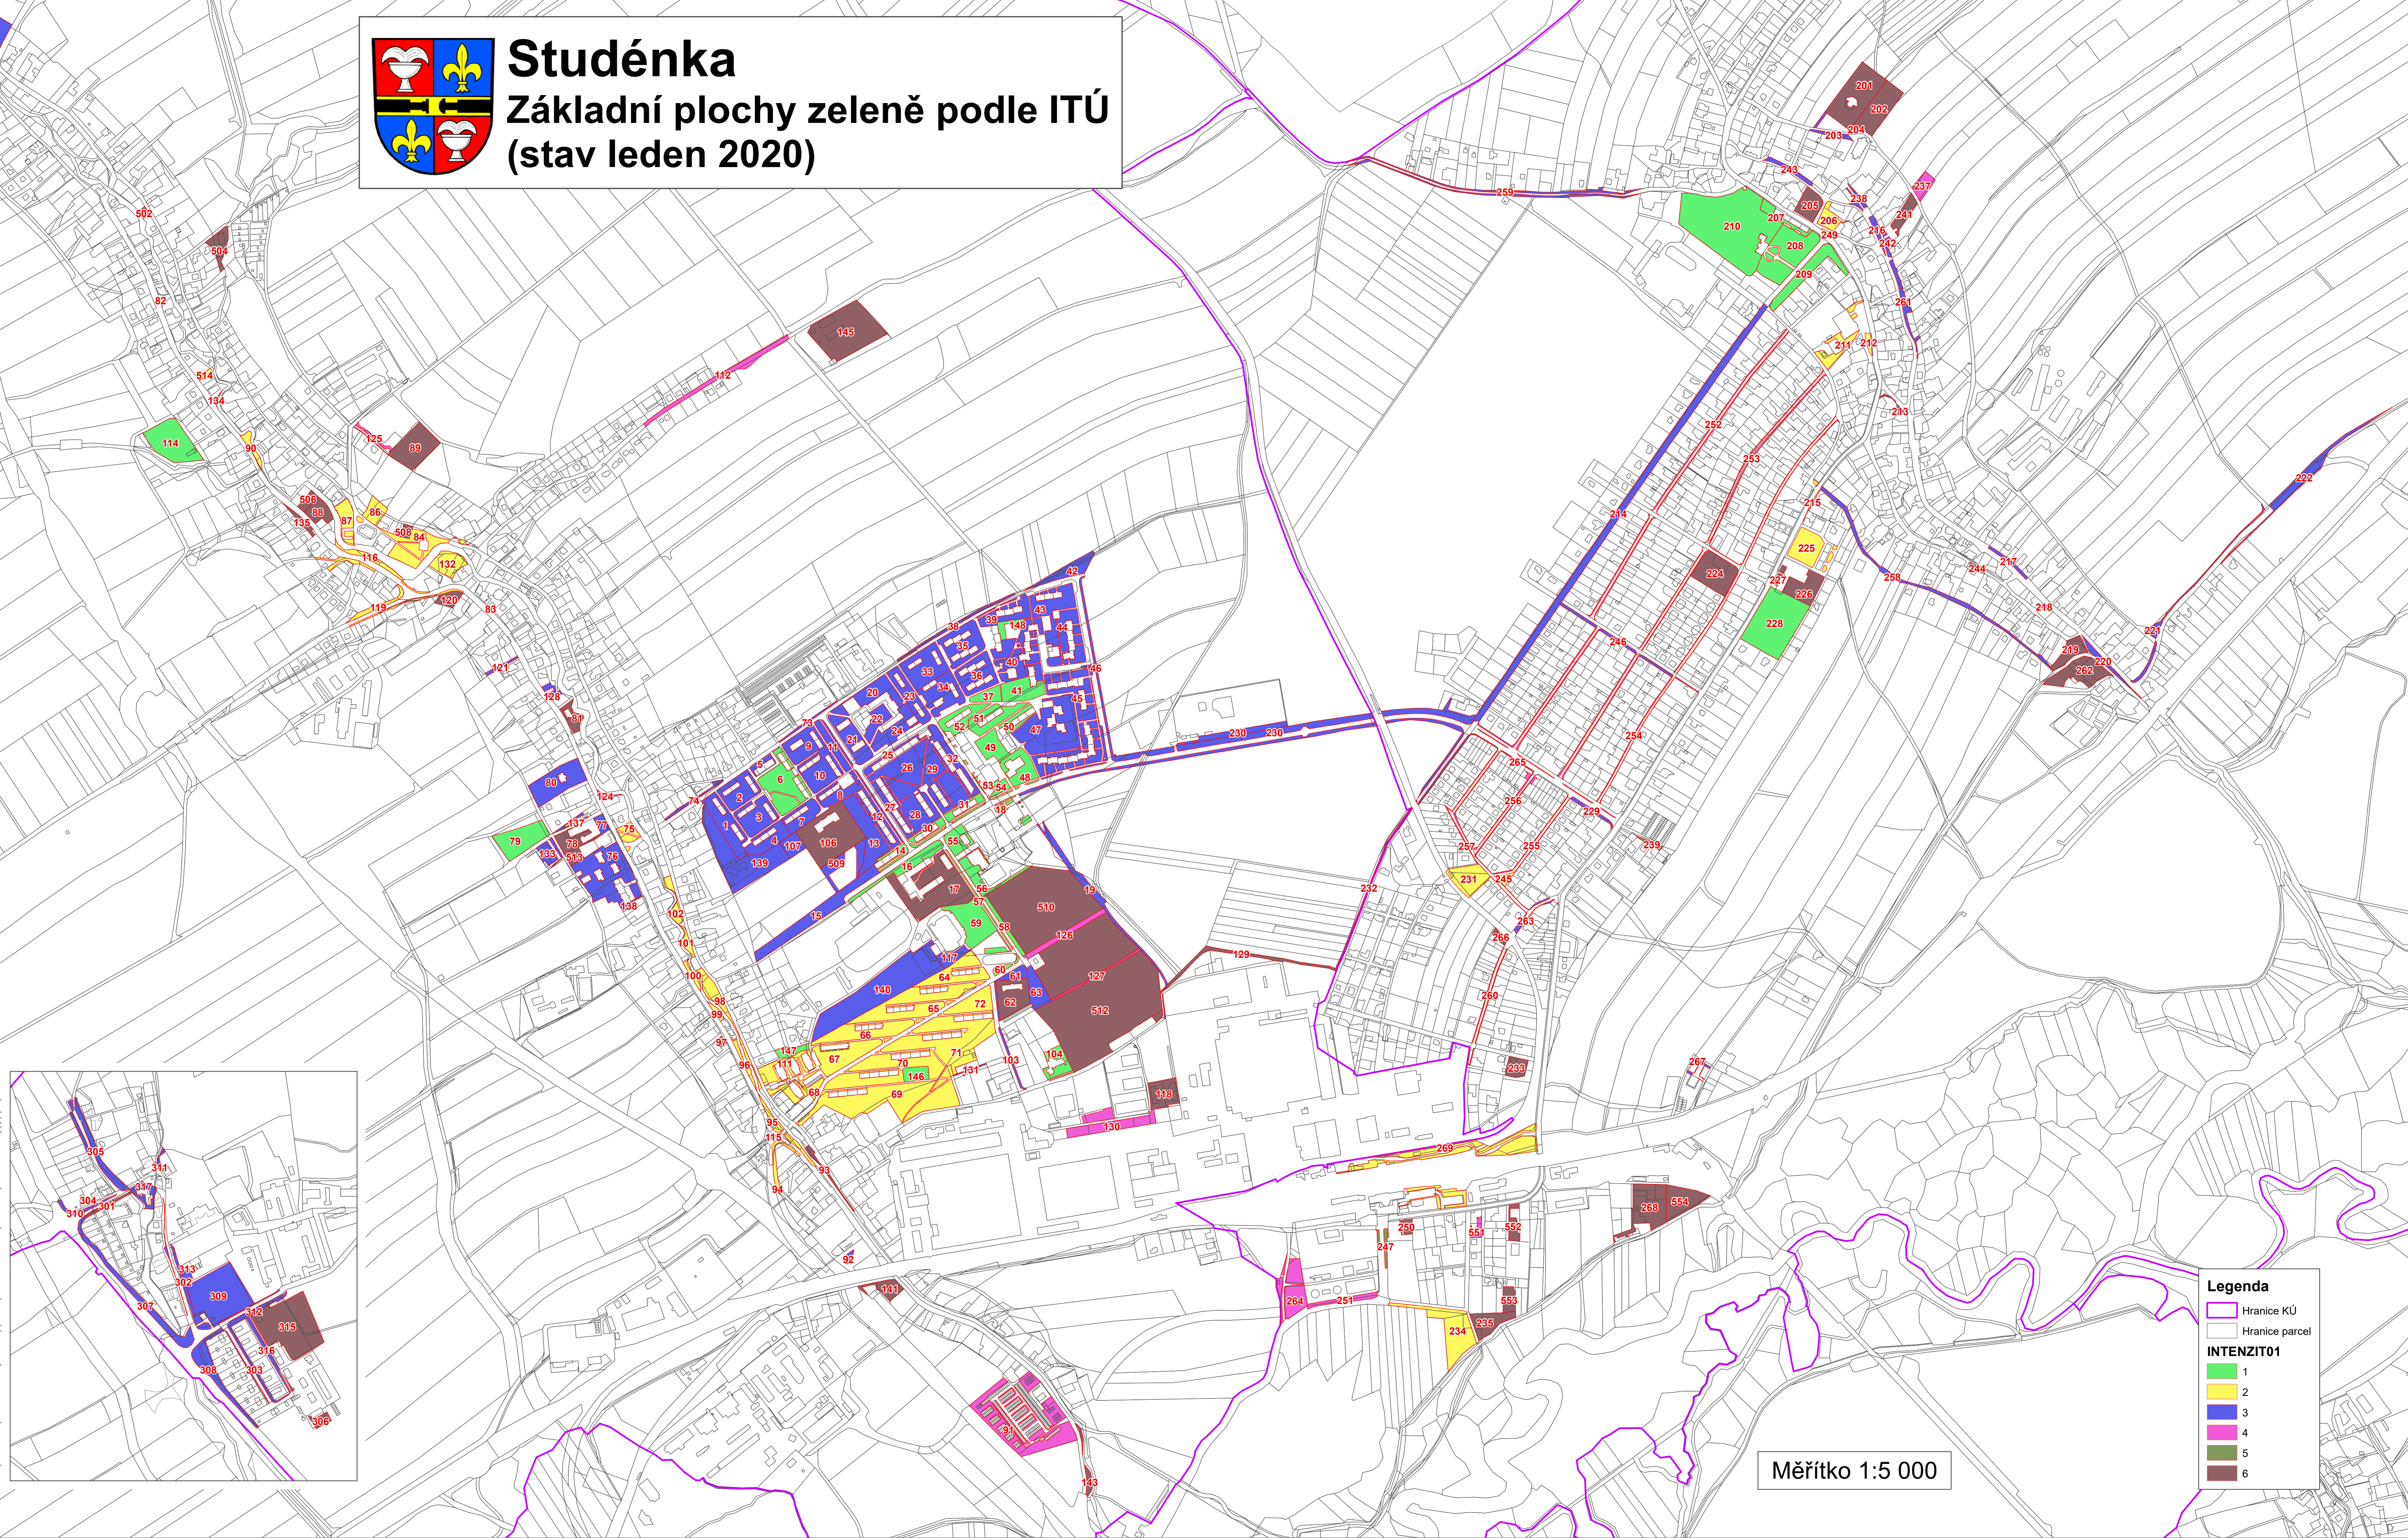

Studénka

Základní plochy zeleně podle ITÚ (stav leden 2020)

Měřítko 1:5 000

Legenda

- Hranice KÚ
- Hranice parcel
- INTENZIT01**
- 1
- 2
- 3
- 4
- 5
- 6