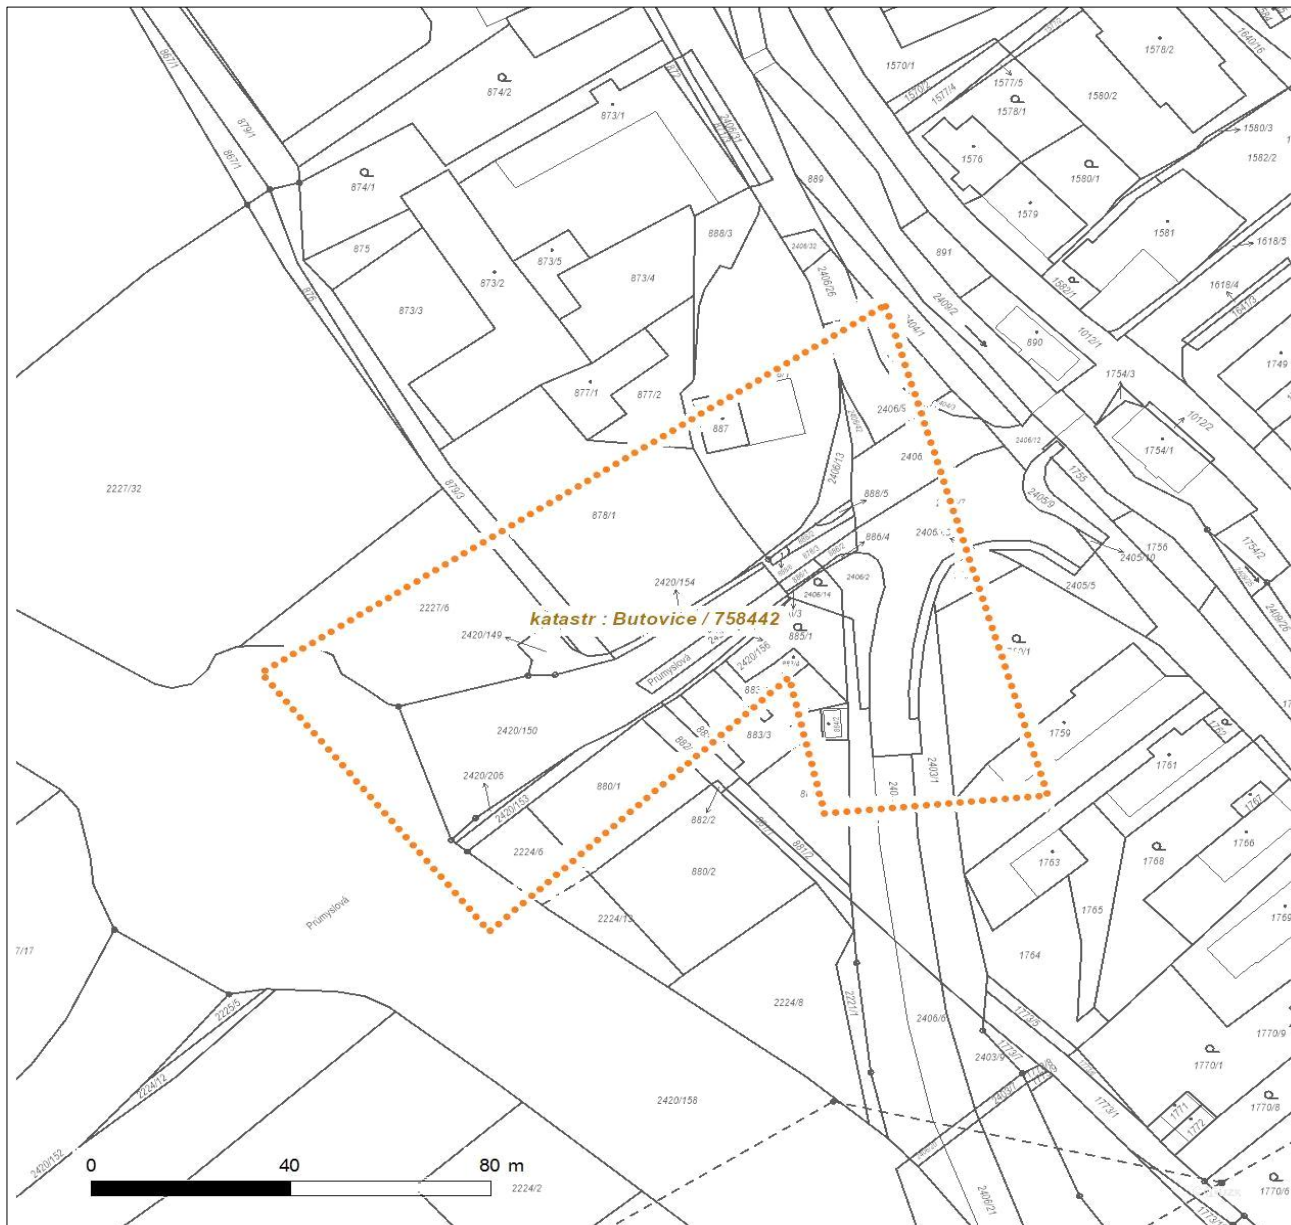

Platí pouze se sdělením číslo 0700285485.

Zakreslené polohy zařízení v příloze jsou pouze informativní.

Situační výkres zájmového území

LEGENDA

- | | |
|---------------------------------------------------------------------------------------------------------------|-----------------------------------------------------------------------------------------------------------------|
|  Nadzemní optické vedení |  Radioreléový spoj vzduch |
|  Podzemní optické vedení |  Zájmové území |
|  Nadzemní metalické vedení |  Hranice katastrálního území |
|  Podzemní metalické vedení | |