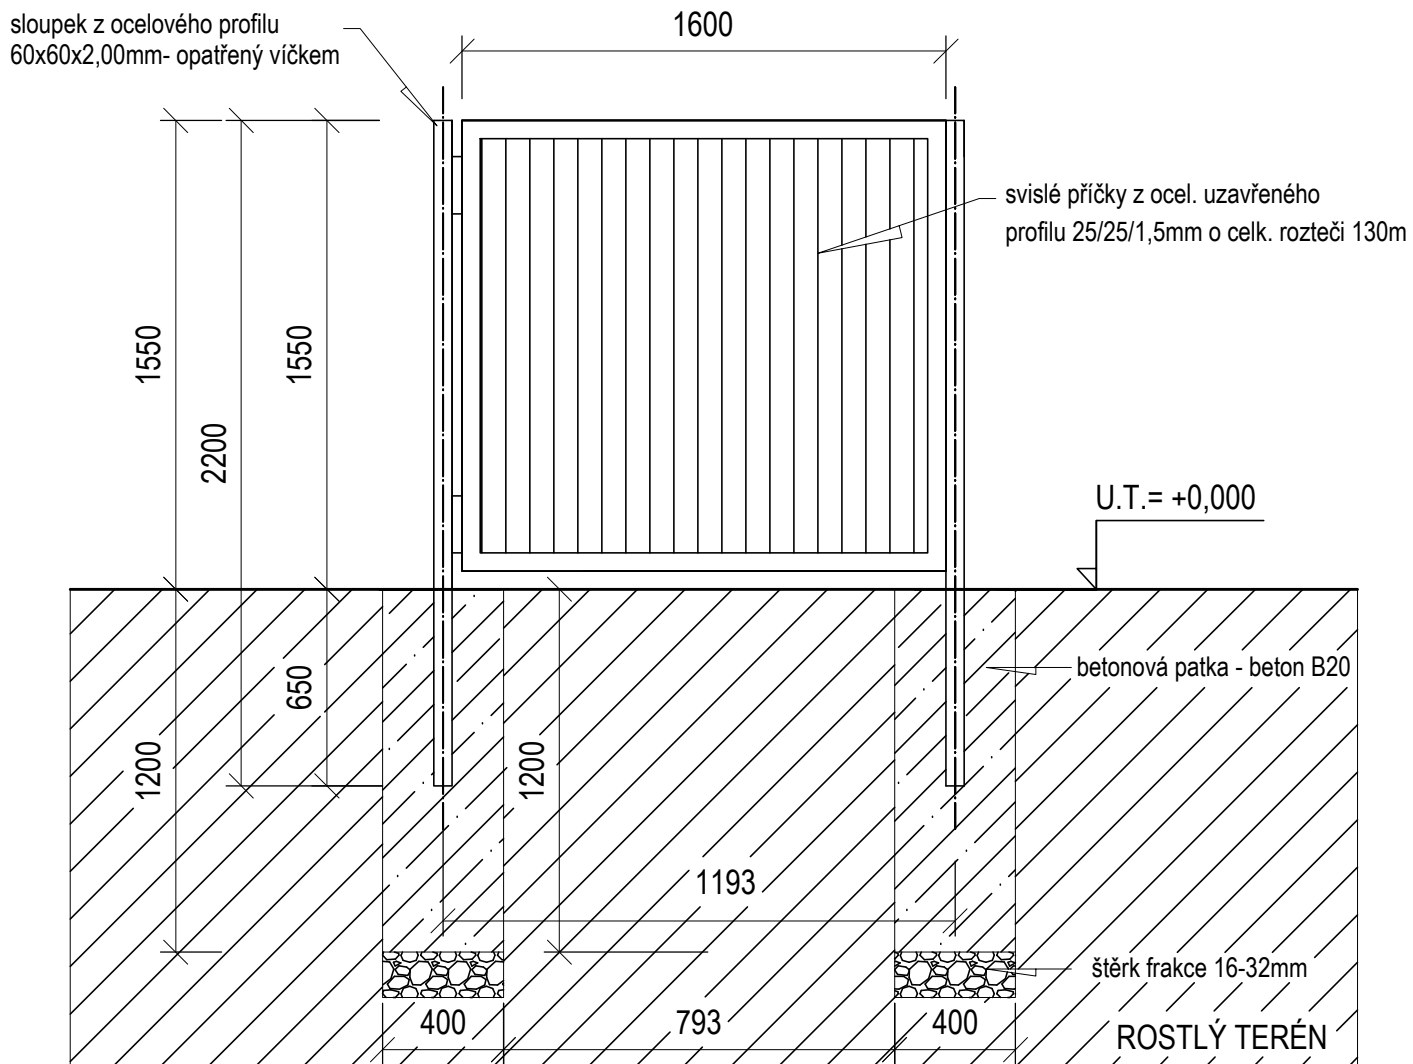

POHLED NA VSTUPNÍ BRANKU

PŮDORYS

ZODP.PROJEKTANT	RENATA ŠKOPOVÁ	RENATA ŠKOPOVÁ Grafické a kresličské zpracování projektové dokumentace Dolní Újezd m.č. Skoky 68,75125 mob. 733 747 353, IČ 731 18 214	
VYPRACOVAL	RENATA ŠKOPOVÁ		
STAVEBNÍK	Město Studénka, nám. Republiky 762, Studénka, 742 13		
MÍSTO STAVBY	k.ú. Butovice, parc.č. 1665		
NÁZEV AKCE:	" OPRAVA OPLOCENÍ MATEŘSKÉ ŠKOLY BUDOVAATELSKÁ k.ú. Butovice "	DATUM	03/2019
POHLED NA VSTUPNÍ BRANKU , PŮDORYS		ZAK.ČÍS.	2019
		STUPEŇ	P.S.
		OKRES	NOVÝ JIČÍN
OBSAH		MĚŘÍTKO :	PŘÍLOHA :
		1:25	D.1.1.b.8