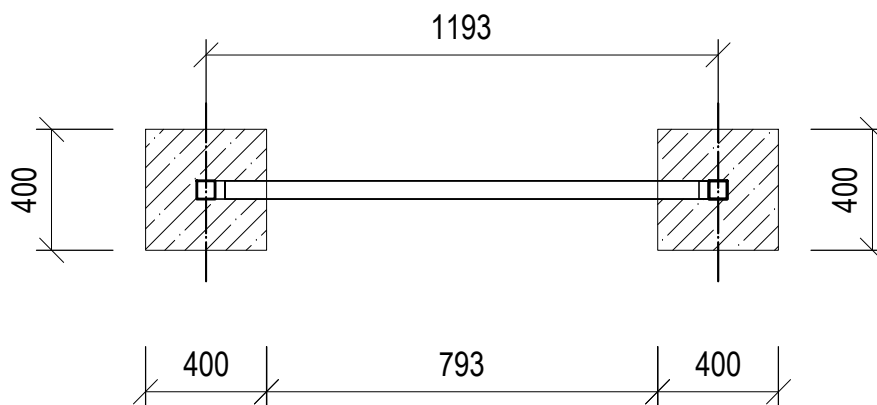

POHLED NA VSTUPNÍ BRANKU

PŮDORYS

ZODP.PROJEKTANT	RENATA ŠKOPOVÁ	RENATA ŠKOPOVÁ Grafické a kresličské zpracování projektové dokumentace Dolní Újezd m.č. Skoky 68,75125 mob. 733 747 353, IČ 731 18 214	
VYPRACOVAL	RENATA ŠKOPOVÁ		
STAVEBNÍK	Město Studénka, nám. Republiky 762, Studénka, 742 13		
MÍSTO STAVBY	k.ú. Butovice, parc.č. 1665		
NÁZEV AKCE:	" OPRAVA OPLOCENÍ MATEŘSKÉ ŠKOLY BUDOVAATELSKÁ k.ú. Butovice "	DATUM	03/2019
POHLED NA VSTUPNÍ BRANKU , PŮDORYS		ZAK.ČÍS.	2019
		STUPEŇ	P.S.
		OKRES	NOVÝ JIČÍN
OBSAH		MĚŘÍTKO :	PŘÍLOHA :
		1:25	D.1.1.b.8