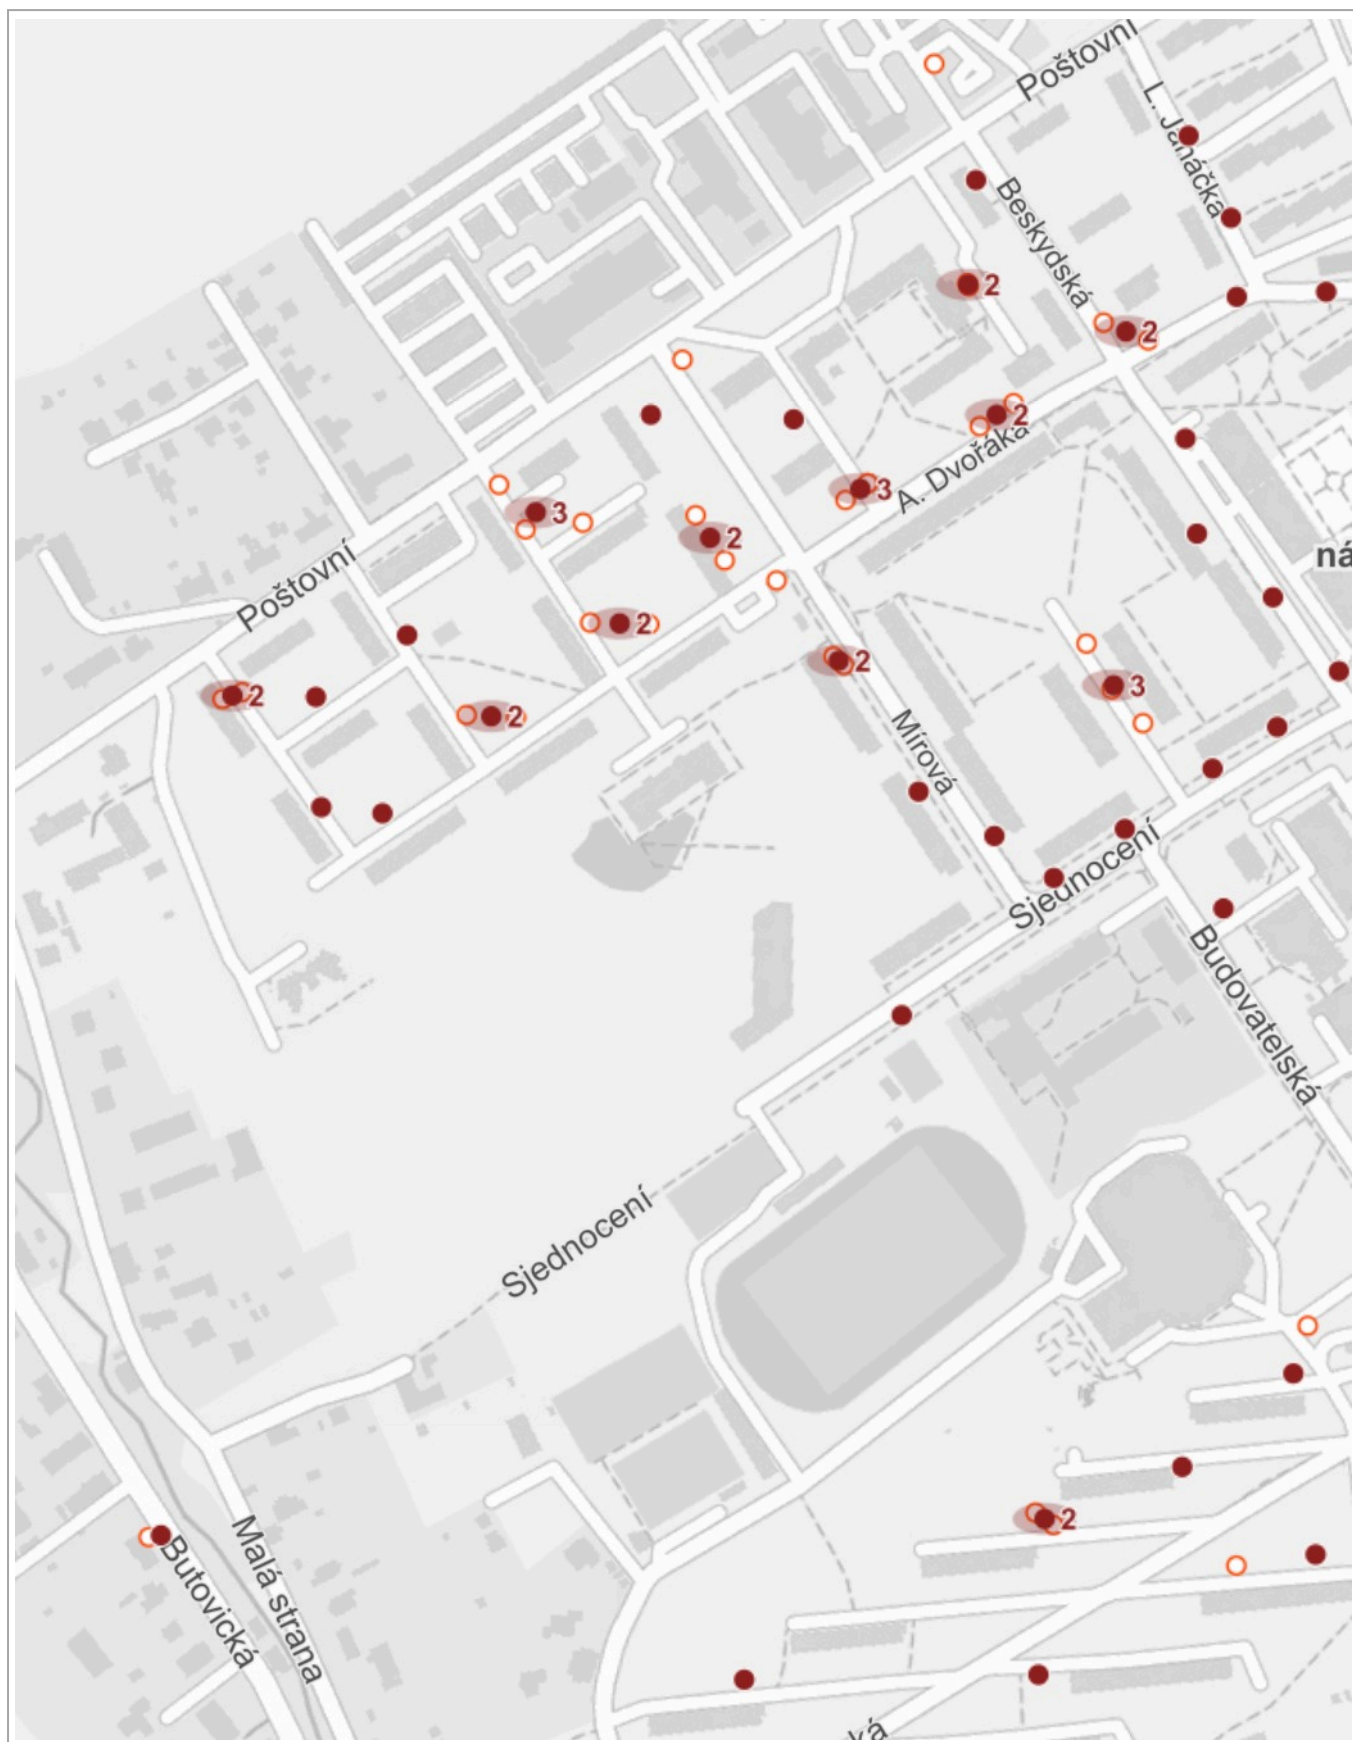

Kontejnerová stanoviště II.

0 100 m 200 m

1 : 3 773