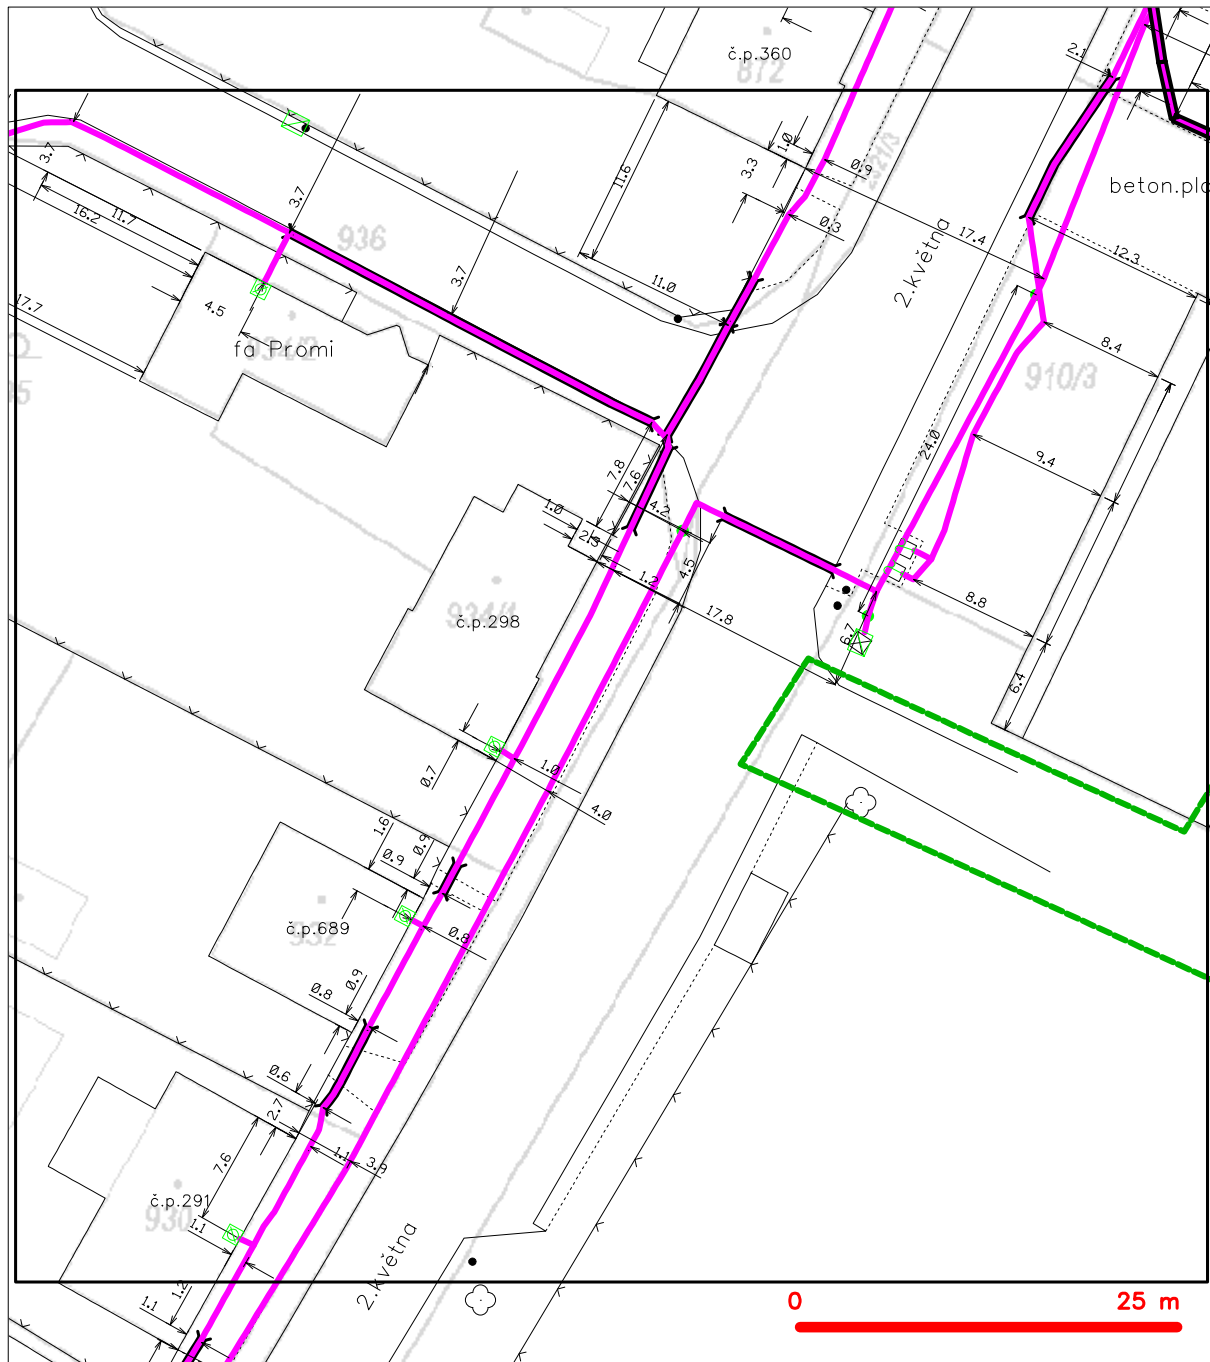

SITUAČNÍ VÝKRES - ZÁJMOVÉ ÚZEMÍ

LEGENDA

----- hranice zájmového území k vyjádření

Kauf
CETIN a.s.
Českomoravská 2510/19, Libeň
190 00 Praha 9
DIČ: CZ04084063
102

SITUAČNÍ VÝKRES - POLYGON 1

LEGENDA

- | | | | |
|--|--|--|--|
| | hranice zájmového území k vyjádření | | nezaměřený průběh optického kabelu, HDPE trubky nebo souběh optického a metalického kabelu |
| | NN přípojka, území s NN přípojkou CETIN | | radiové sítě, ochranné pásmo radiové sítě |
| | zaměřený průběh metalického kabelu | | nadzemní sítě |
| | zaměřený průběh optického kabelu, HDPE trubky nebo souběh optického a metalického kabelu | | nepřevozované sítě |
| | nezaměřený průběh metalického kabelu | | podzemní sítě cizí |
| | nadzemní sítě cizí | | sítě s NN |
| | | | koléktor, kabelovod |

SITUAČNÍ VÝKRES - POLYGON 1, list kladu P1-1

LEGENDA

- | | | | |
|--|--|--|--|
| | hranice zájmového území k vyjádření | | nezaměřený průběh optického kabelu, HDPE trubky nebo souběh optického a metalického kabelu |
| | NN přípojka, území s NN přípojkou CETIN | | radiové sítě, ochranné pásmo radiové sítě |
| | zaměřený průběh metalického kabelu | | nadzemní sítě |
| | zaměřený průběh optického kabelu, HDPE trubky nebo souběh optického a metalického kabelu | | neprovazované sítě |
| | nezaměřený průběh metalického kabelu | | podzemní sítě cizí |
| | nadzemní sítě cizí | | sítě s NN |
| | | | koléktor, kabelovod |