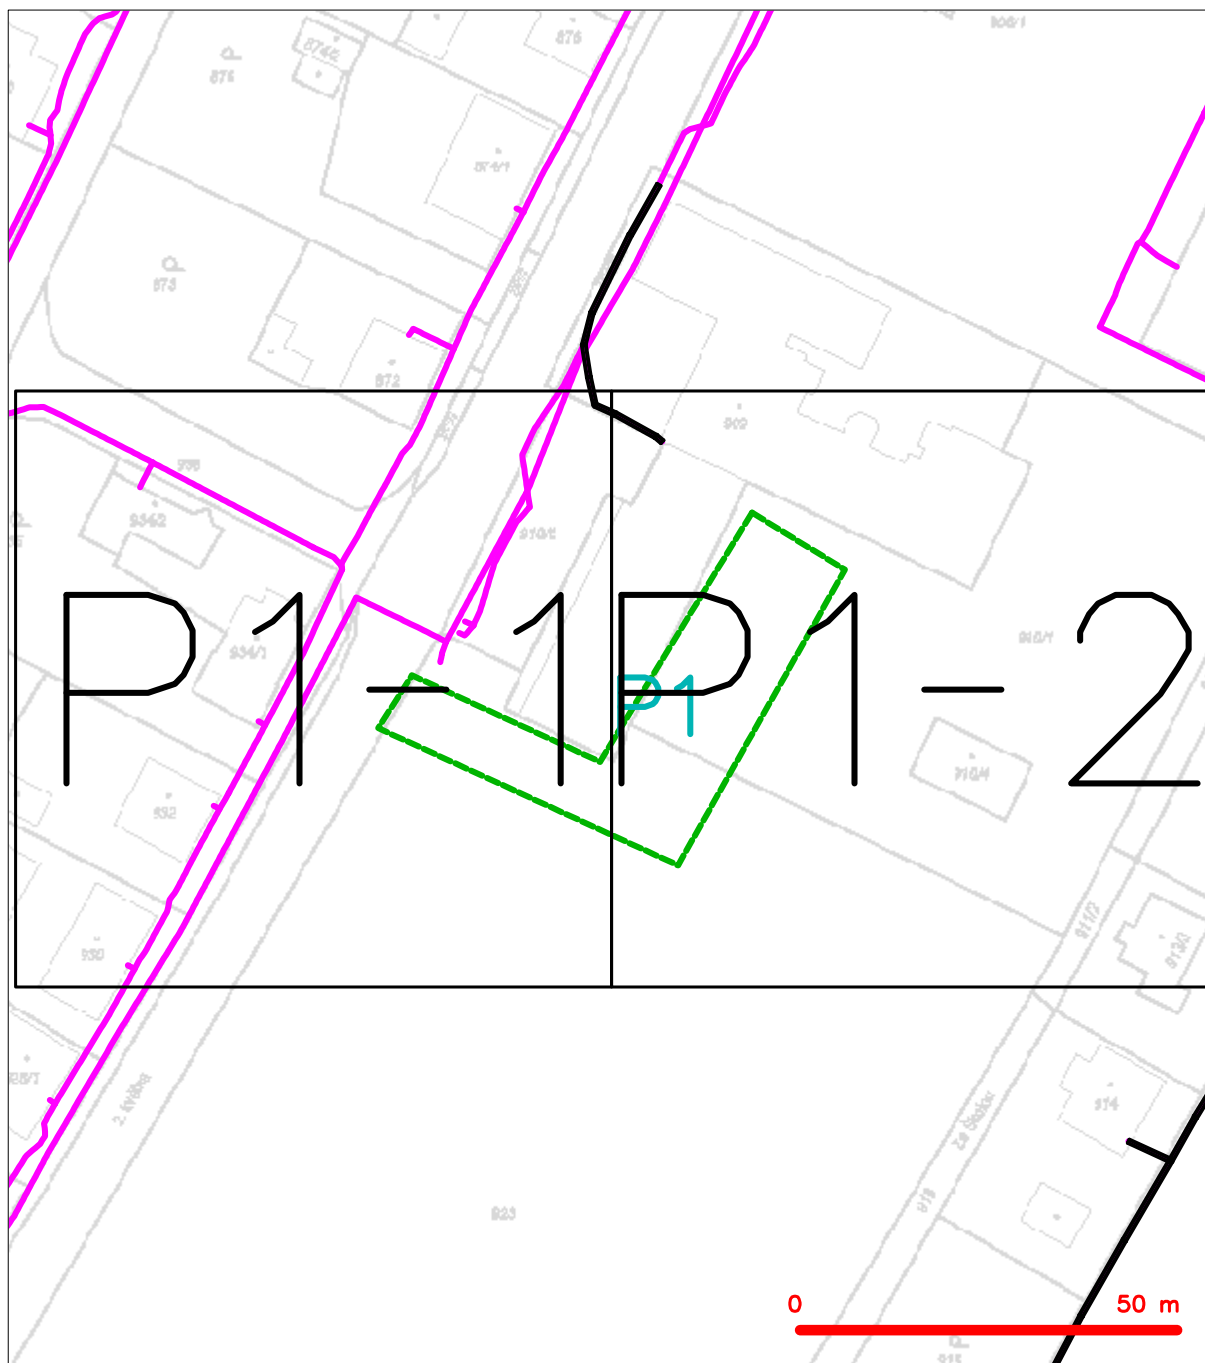

SITUAČNÍ VÝKRES - ZÁJMOVÉ ÚZEMÍ

LEGENDA

----- hranice zájmového území k vyjádření

Kauf
CETIN a.s.
Českomoravská 2510/19, Libeň
190 00 Praha 9
DIČ: CZ04084063
102

SITUAČNÍ VÝKRES - POLYGON 1

LEGENDA

- | | | | |
|--|--|--|--|
| | hranice zájmového území k vyjádření | | nezaměřený průběh optického kabelu, HDPE trubky nebo souběh optického a metalického kabelu |
| | NN přípojka, území s NN přípojkou CETIN | | radiové sítě, ochranné pásmo radiové sítě |
| | zaměřený průběh metalického kabelu | | nadzemní sítě |
| | zaměřený průběh optického kabelu, HDPE trubky nebo souběh optického a metalického kabelu | | nepřevozované sítě |
| | nezaměřený průběh metalického kabelu | | podzemní sítě cizí |
| | nadzemní sítě cizí | | sítě s NN |
| | | | koléktor, kabelovod |

SITUAČNÍ VÝKRES - POLYGON 1, list kladu P1-1

LEGENDA

- | | | | |
|--|--|--|--|
| | hranice zájmového území k vyjádření | | nezaměřený průběh optického kabelu, HDPE trubky nebo souběh optického a metalického kabelu |
| | NN přípojka, území s NN přípojkou CETIN | | radiové sítě, ochranné pásmo radiové sítě |
| | zaměřený průběh metalického kabelu | | nadzemní sítě |
| | zaměřený průběh optického kabelu, HDPE trubky nebo souběh optického a metalického kabelu | | neprovazované sítě |
| | nezaměřený průběh metalického kabelu | | podzemní sítě cizí |
| | nadzemní sítě cizí | | sítě s NN |
| | | | koléktor, kabelovod |