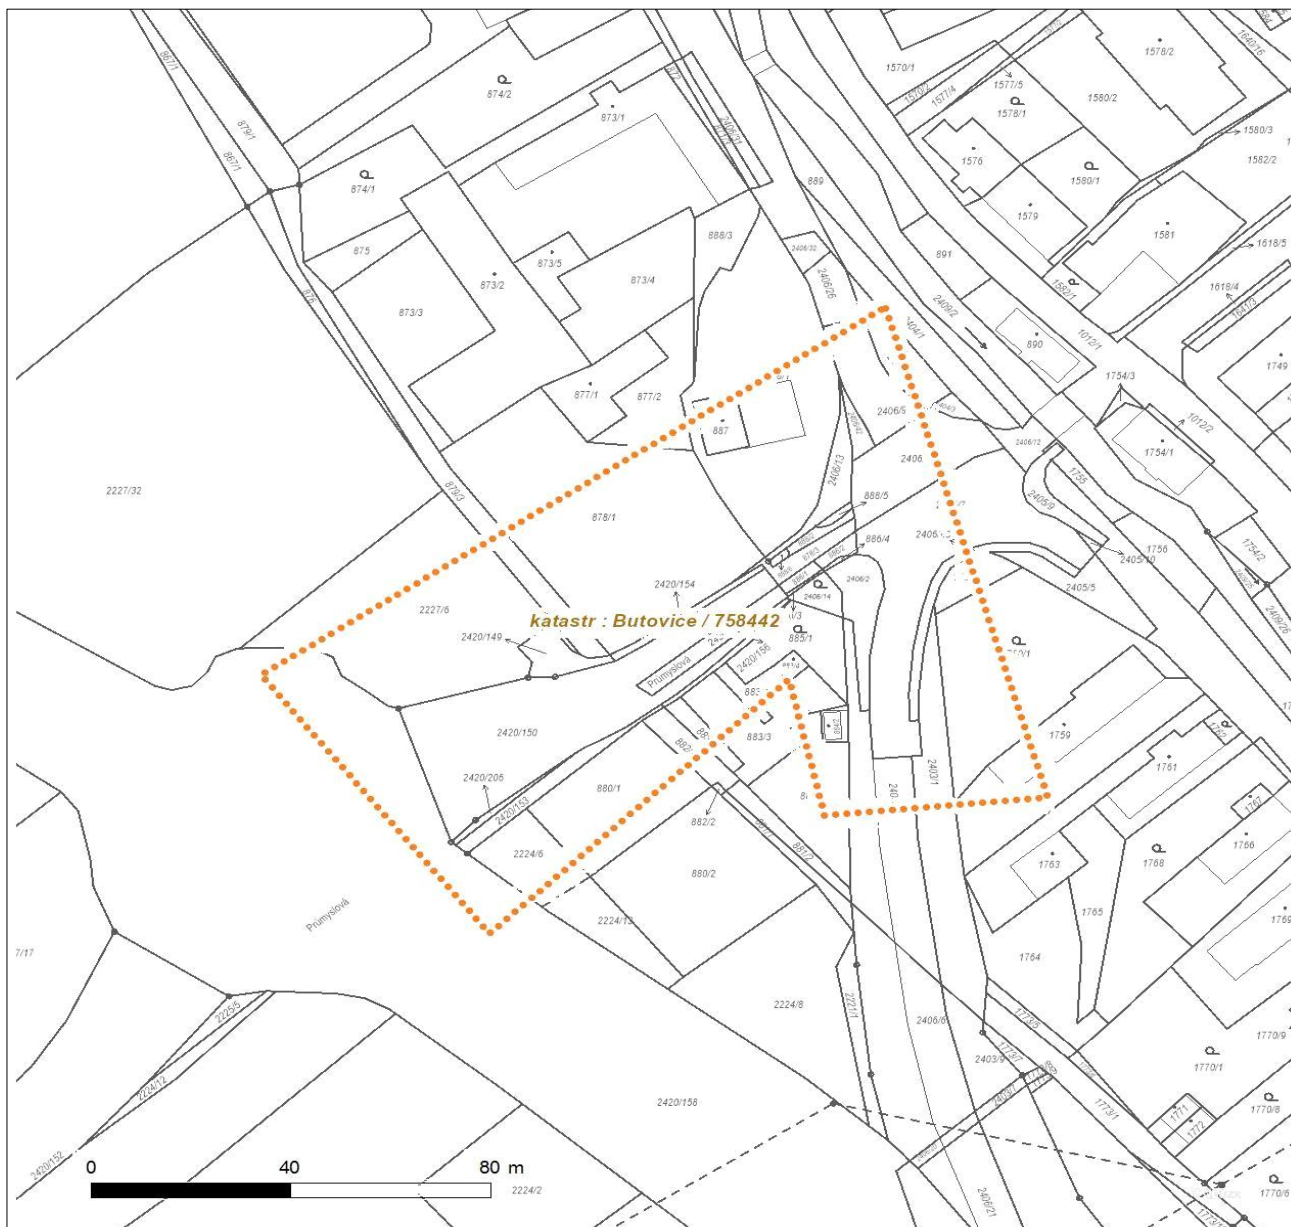

Platí pouze se sdělením číslo 0201145654.

Zakreslené polohy zařízení v příloze jsou pouze informativní.

Situační výkres zájmového území

LEGENDA

- | | | | |
|---|---------------------------|---|-----------------------------|
|  | Nadzemní optické vedení |  | Radioreléový spoj vzduch |
|  | Podzemní optické vedení |  | Zájmové území |
|  | Nadzemní metalické vedení |  | Hranice katastrálního území |
|  | Podzemní metalické vedení | | |